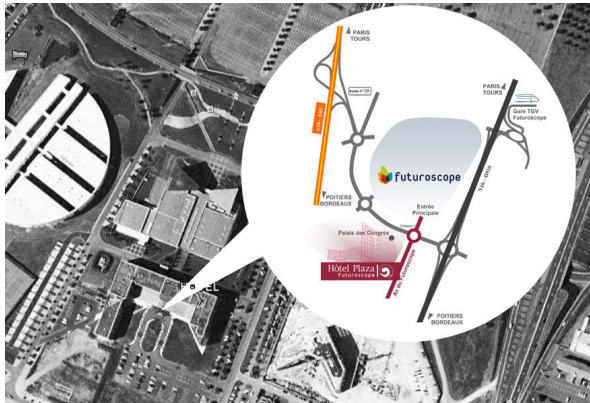

Hôtel Plaza  
Futuroscope

PLAN  
D'ACCES

##### En voiture :

- Par l'A10 : Sortie n°28 (Futuroscope) - Continuer sur la D20, direction Chasseneuil

##### En train :

- Gare TGV Futuroscope : 3 km
- Gare de Poitiers : 10 km (bus et taxis)

##### En avion :

- Aéroport Poitiers-Biard (PIS) : 12 km