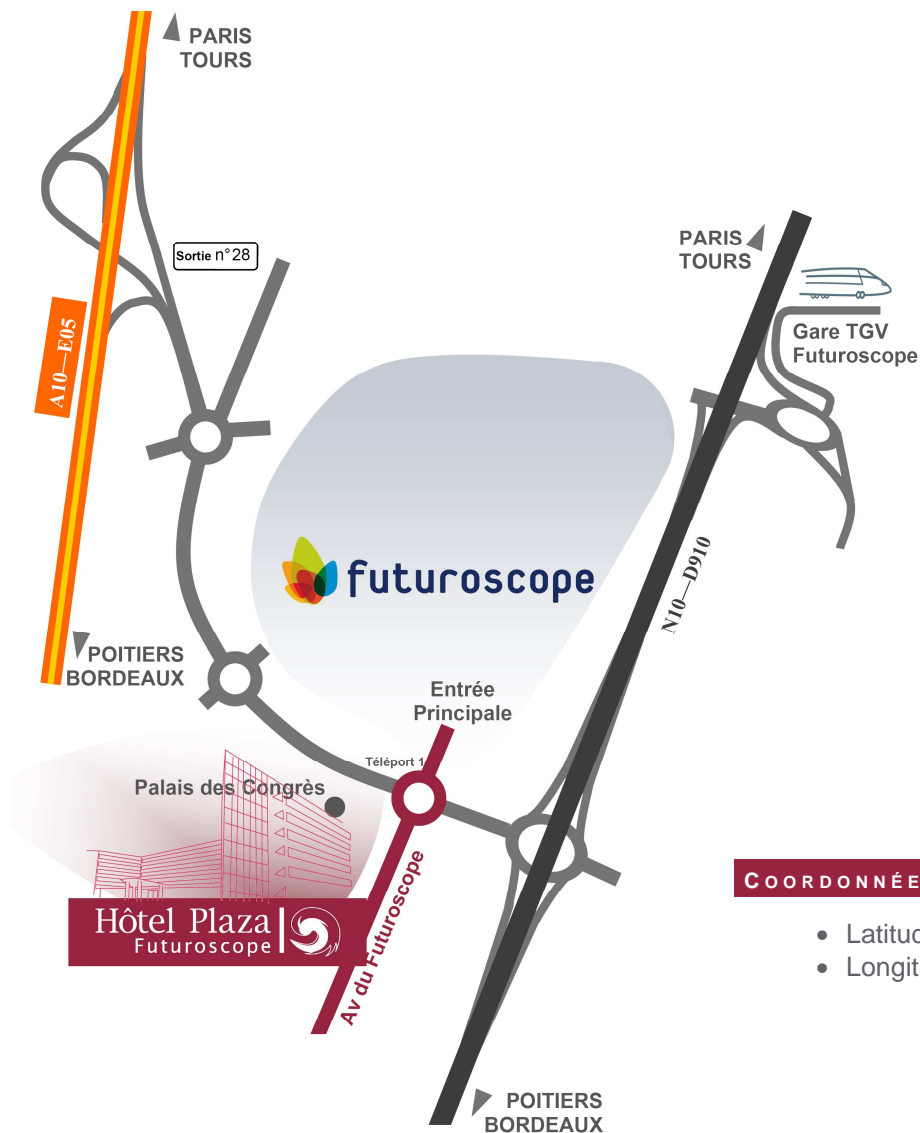

En avion :

- Aéroport Poitiers-Biard (PIS) : 12 km

COORDONNÉES GPS

- Latitude : 46.659583
- Longitude : 0.363694

HÔTEL PLAZA FUTUROSCOPE

TÉLÉPORT 1 - AVENUE DU FUTUROSCOPE — 86960 FUTUROSCOPE CHASSENEUIL

TÉL : +33 (0)5 49 49 07 07 - FAX : +33 (0)5 49 49 55 49

EMAIL : commercial@plaza-futuroscope.com

www.hotel-plaza-futuroscope.com