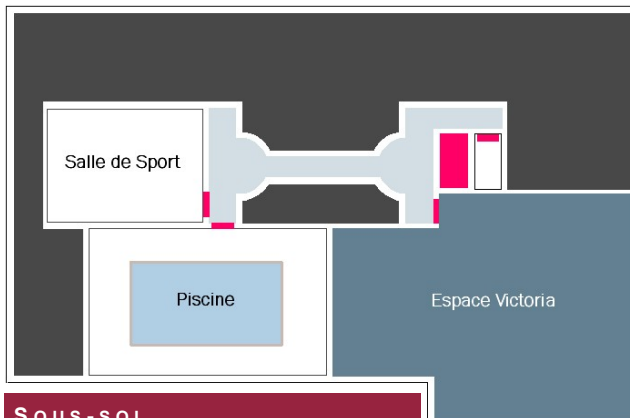

REZ DE CHAUSSÉE

SOUS-SOL

EQUIPEMENT DES SALLES

- Connexion internet Haut débit ADSL
- Wifi
- Vidéoprojecteur HD Led
- Sonorisation
- Paperboard
- Blocs, stylos
- Eau minérale

CAPACITE DES SALLES

Salles		Surface	U	Théâtre	Classe	Cabaret	Banquet	Buffet	Cocktail
Rome	1	130	30	100	60	40	90	80	100/150
Bruxelles	2	95	25	70	35	30	60	60	60/90
Europe	1+2	225		150	90	80	150	120	150/200
Istanbul	3	120	30	100	60	60	90	80	100/150
Bombay	4	100	25	70	35	40	60	60	60/90
Pekin	5	100	25	70	35	40	60	60	60/90
Orient	3+4+5	320		300	160	160	250	200	160
Alexandrie		63	20	50	30	30	40	40	40
Espace Victoria		300					150	120	200/300